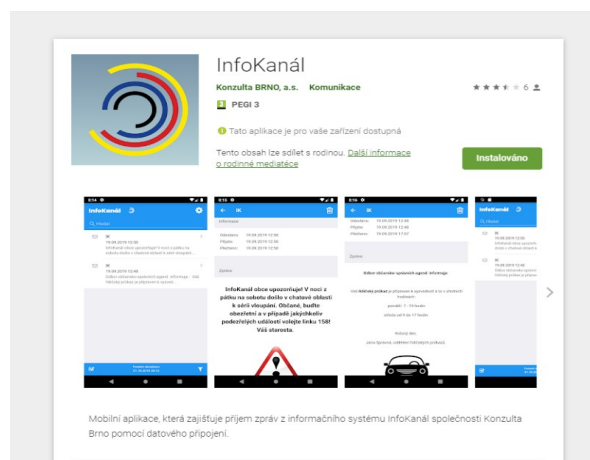

Co pro to můžete udělat?

Navštívit **App Store** nebo **Google Play** a zdarma si stáhnout mobilní aplikaci „InfoKanál“ do Vašeho chytrého telefonu.

Poté Vám již budou chodit zprávy pouze prostřednictvím mobilní aplikace „InfoKanál“