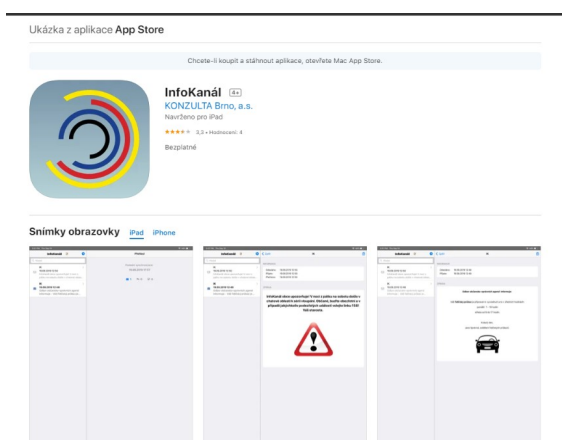

Co pro to můžete udělat?

Navštívit **App Store** nebo **Google Play** a zdarma si stáhnout mobilní aplikaci „InfoKanál“ do Vašeho chytrého telefonu.

Poté Vám již budou chodit zprávy pouze prostřednictvím mobilní aplikace „InfoKanál“