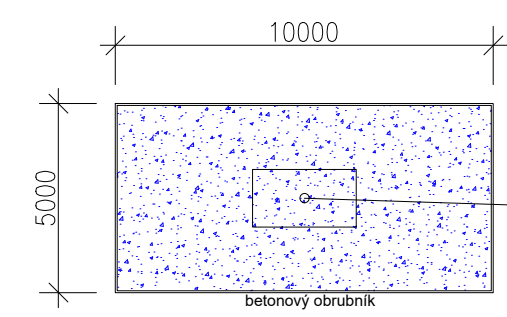

VÍCEÚČELOVÉ HŘIŠTĚ LOKALITA U HŘIŠTĚ:

STOLNÍ TENIS LOKALITA SLUNCOVÁ:

stůl na stolní tenis - deska z laminátu nebo lisované pryskyčice v robustním kovovém rámu na kovových nohách (vše pozink). Hrany a rohy zaobleny případně kryty gumou. Kotveno do 4x betonová tvárnice ztraceného bednění 200x250x500mm zabetonované zvnitř i zvně.