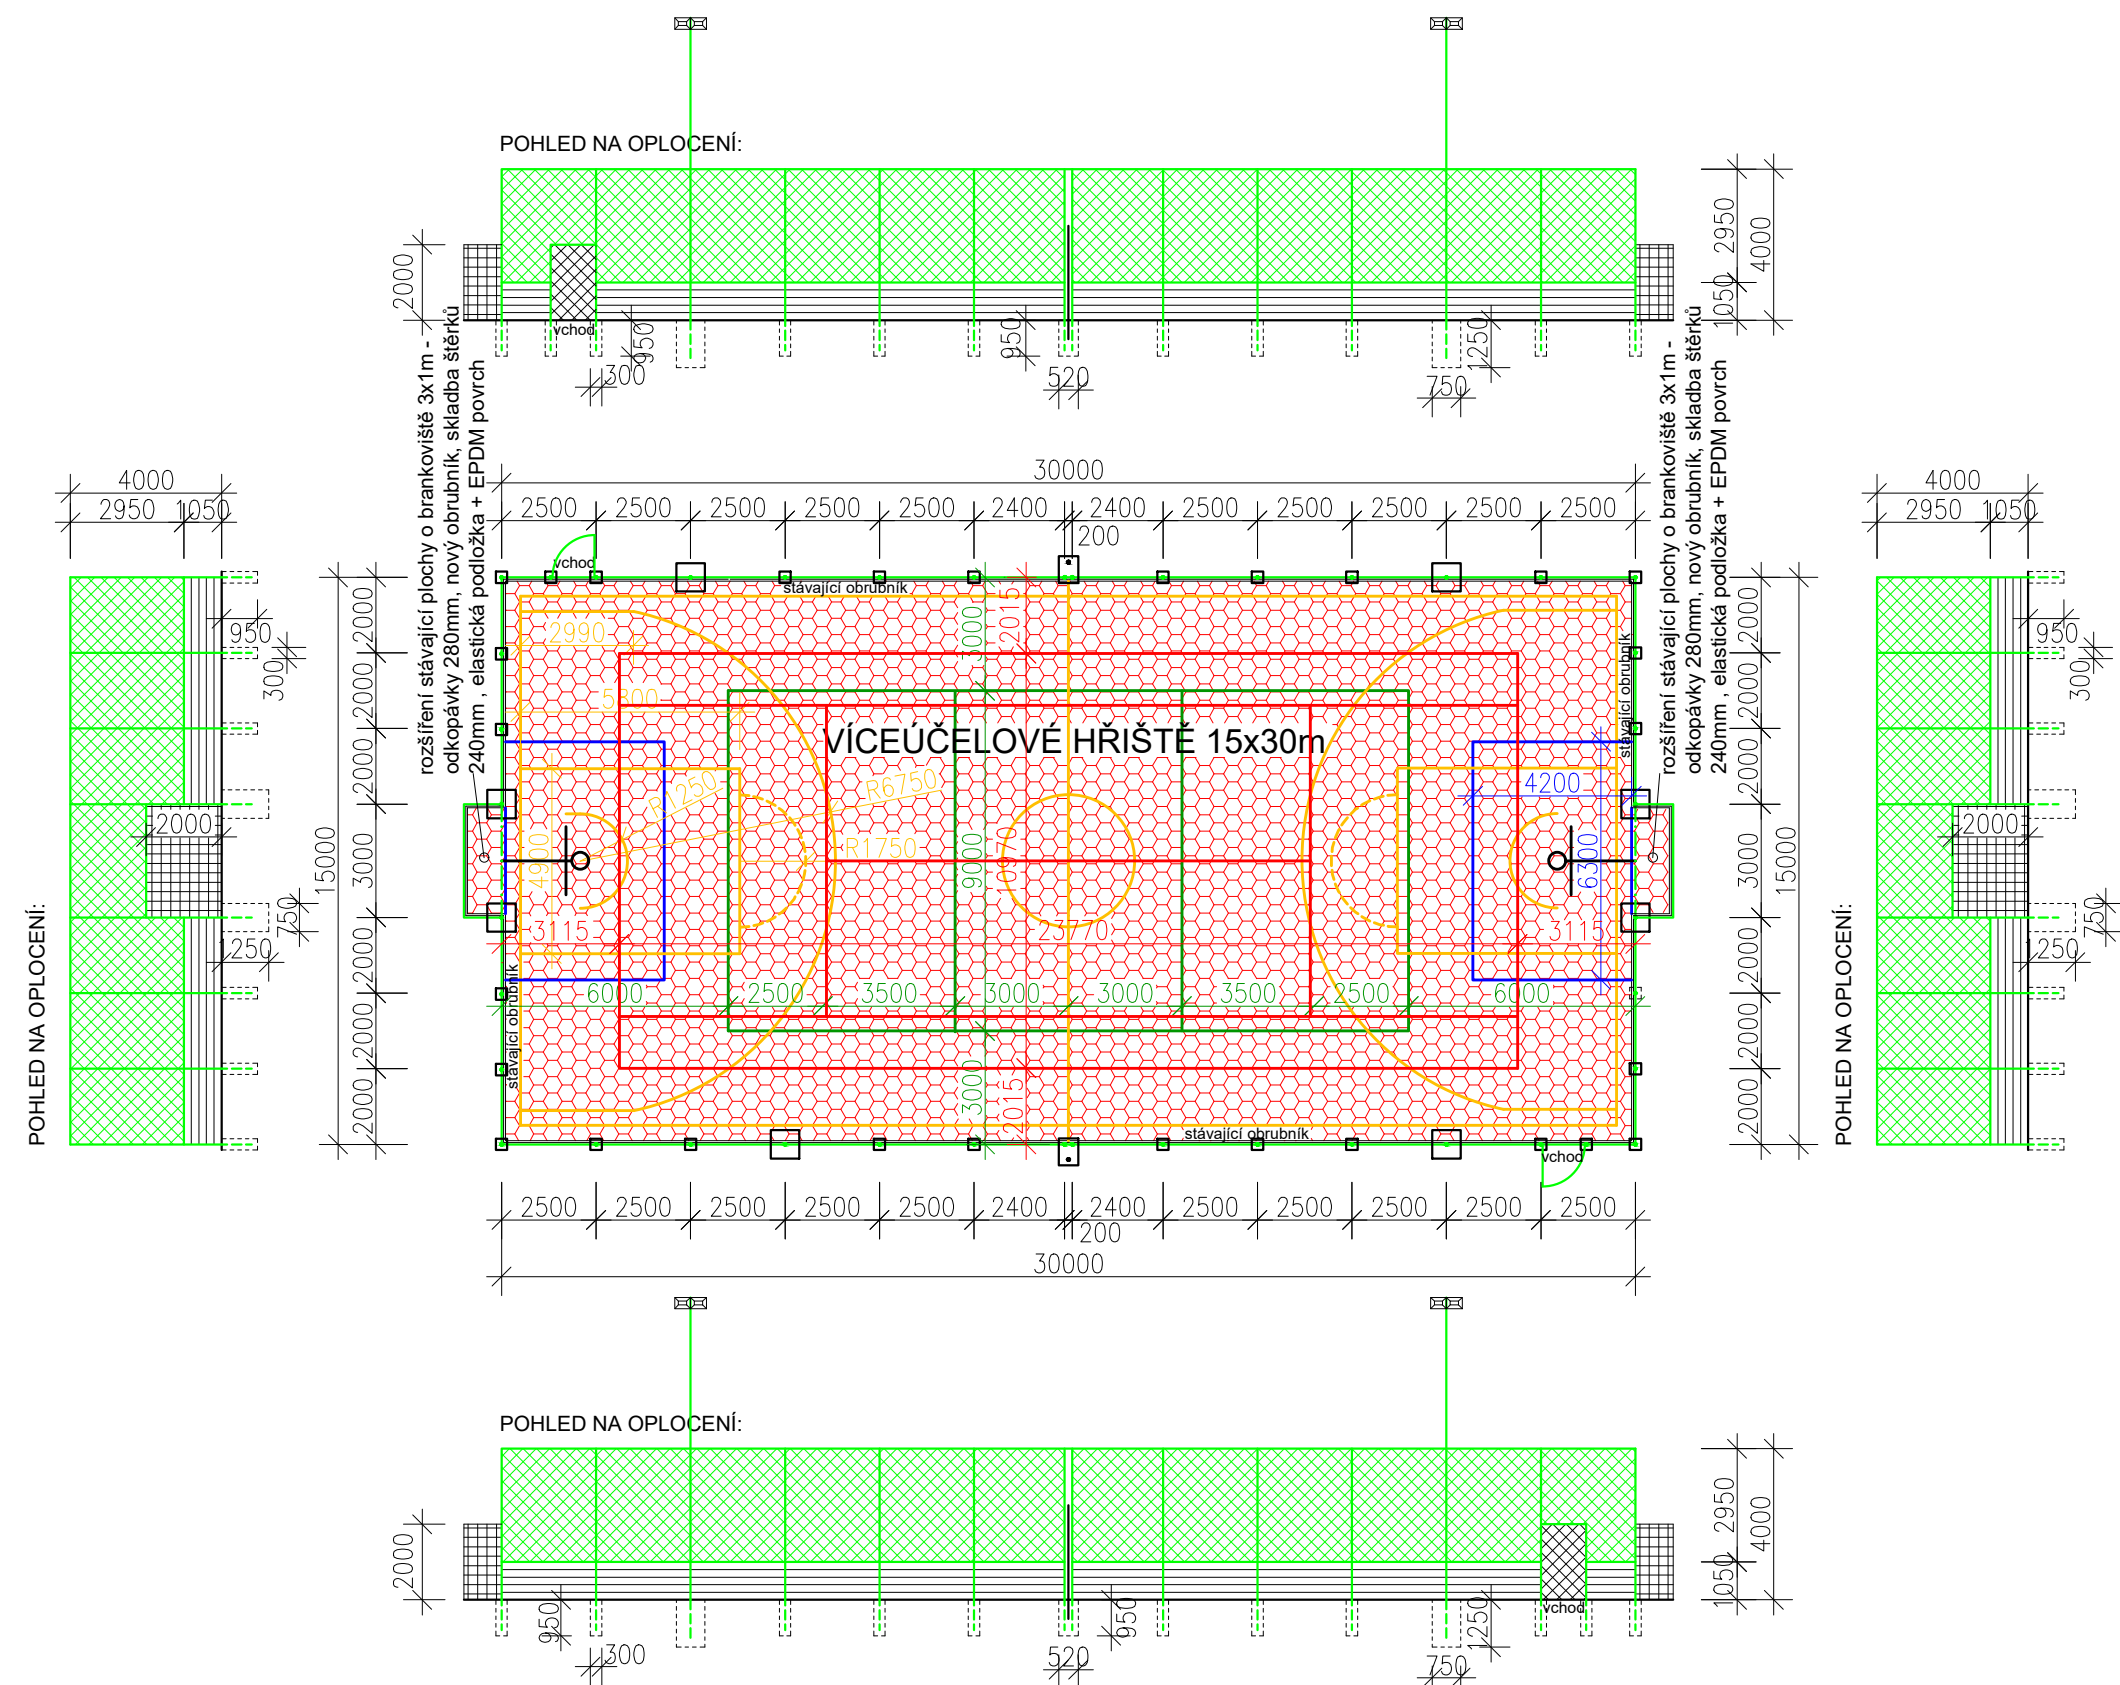

VÍCEÚČELOVÉ HŘIŠTĚ LOKALITA U HŘIŠTĚ:

STOLNÍ TENIS LOKALITA SLUNCOVÁ:

stůl na stolní tenis - deska z laminátu nebo lisované pryskyčice v robustním kovovém rámu na kovových nohách (vše pozink). Hrany a rohy zaobleny případně kryty gumou. Kotveno do 4x betonová tvárnice ztraceného bednění 200x250x500mm zabetonované zvnitř i zvně.

LEGENDA ŠRAF:

- UMĚLÝ PUR POVRCH EPDM tl. 11mm
- UTAŽENÁ PROSIVKA
- OCHRANNÁ SÍŤ
- DŘEVĚNÝ MANTINEL

LEGENDA ČAR:

- NOHEJBAL/VOLEJBAL
- MALÁ KOPANÁ
- BASKETBAL
- TENIS

<p><b>Projektant:</b> Libor Fouček</p> <p><b>Vypracoval:</b> Libor Fouček</p> <p><b>Schválil:</b> Ing. arch. Jan Drdáký</p>	<p><b>Projekt:</b> Víceúčelové hřiště 15x30m Svěmyslice</p> <p><b>Místo stavby:</b> k.ú. Svěmyslice, č.parc. 307/3</p> <p><b>Název dokumentu:</b> Celkový půdorys stavby (1:200)</p>	<p><b>Investor:</b> Obec Svěmyslice Svěmyslice 18, 250 91 Zeleneč v Čechách</p> <p><b>Objednatel:</b> Obec Svěmyslice Svěmyslice 18, 250 91 Zeleneč v Čechách</p> <p><b>Číslo zakázky:</b> 104 - 19</p> <p><b>Status dokumentu:</b> DÚR+DSP+DPS</p> <p><b>Číslo dokumentu:</b> D.1.1.b.1</p>
<p>Lhotecká 820, 250 01 Brandýs n.L., Stará Boleslav tel.: +420 326 911 101, fax: +420 326 913 130 e-mail: info@linhartsport.cz <a href="http://www.linhartsport.cz">www.linhartsport.cz</a></p>	<p><b>Jednotky:</b> MM</p> <p><b>Datum vydání:</b> 04/2020</p> <p><b>Jazyk:</b> CS</p> <p><b>Číslo kopie:</b></p>	